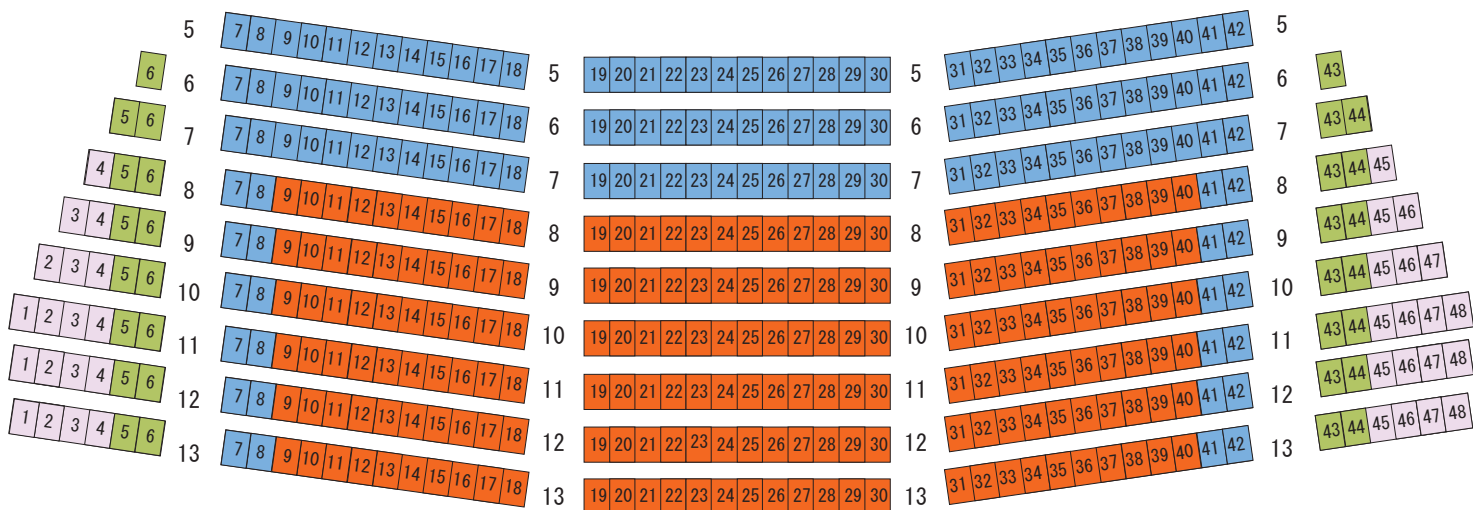

サンパール荒川大ホール

「魔笛」

座席割表

2012年4月28日(土)A13:00 / B18:00 / 29日(日) C13:00 / D17:30

*舞台上部に字幕スクリーンを設置しているため、前より3列までは上映字幕が見えにくい場合があります。

S席 A席 B席 C席

1F入り口

1F入り口

1F入り口へ

1F入り口へ

2F入り口

2F入り口

2F入り口

2F入り口