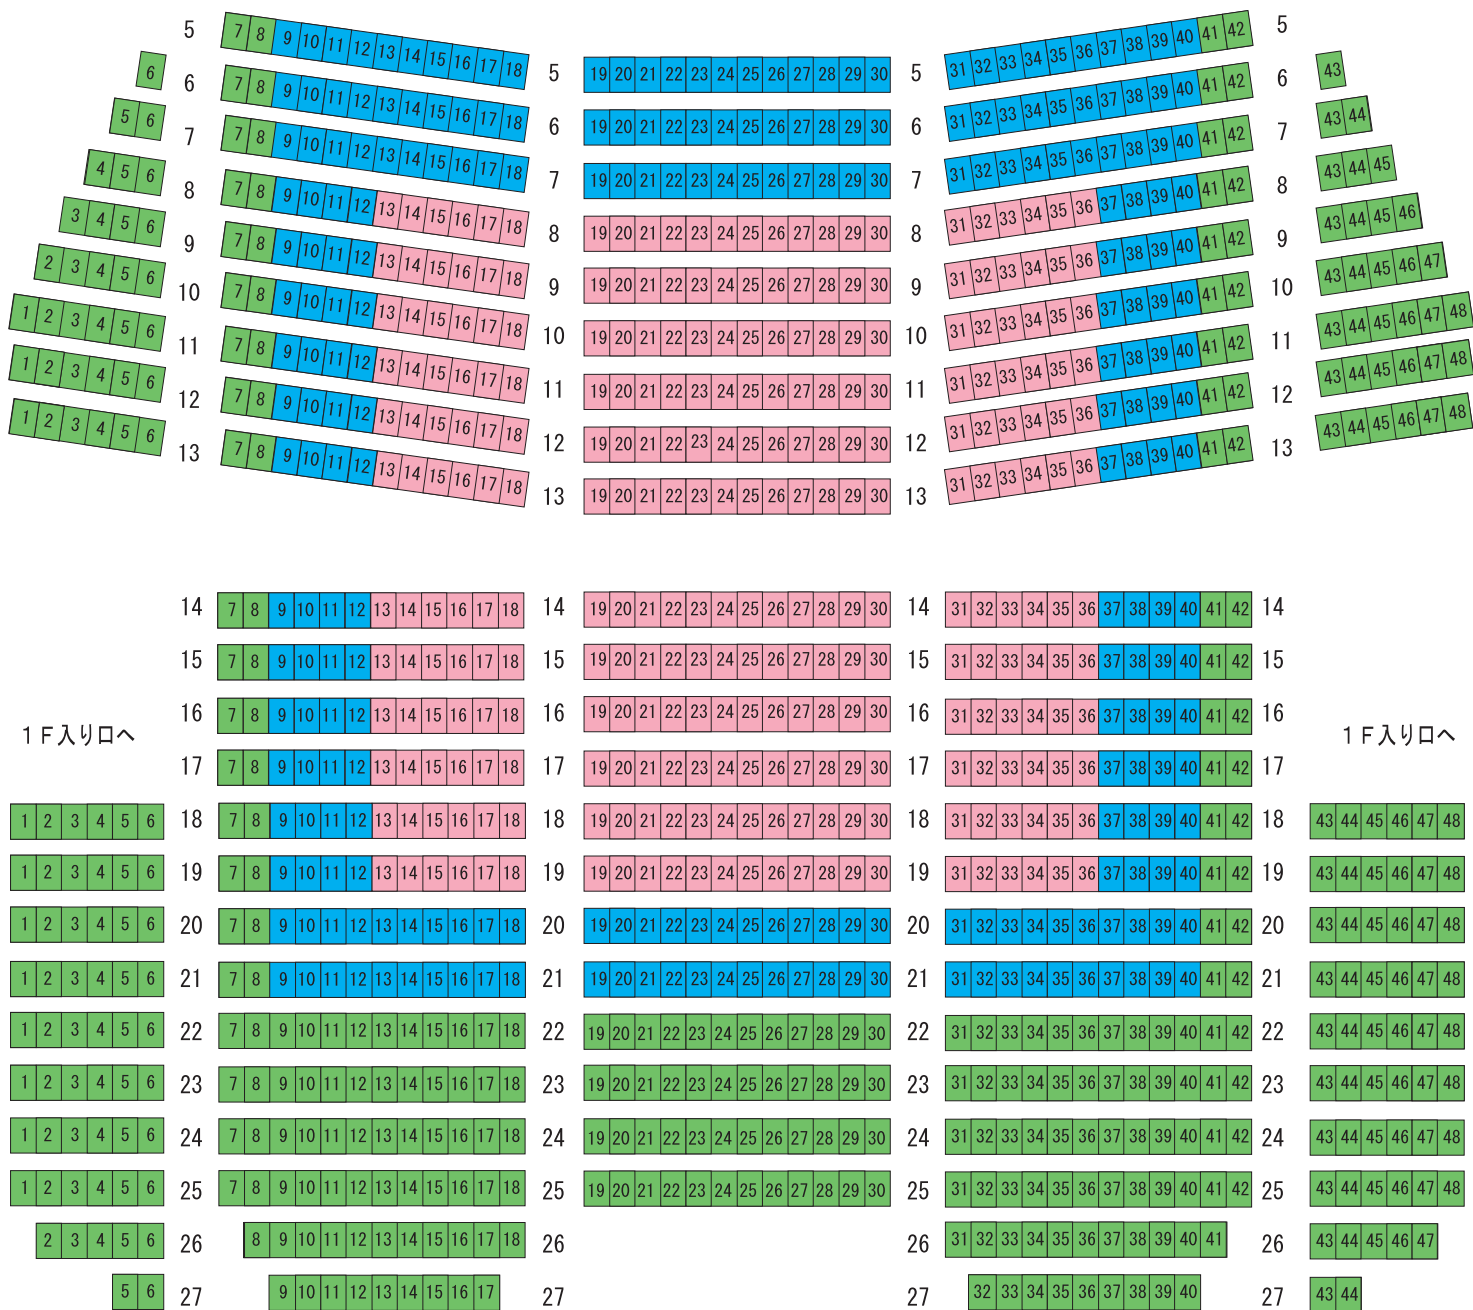

サンパール荒川 ワーグナー音楽祭「あらかわバイロイト」特別演奏会 座席割表

2009年

10月12日(月・祝) | 10月17日(土) 両日とも 13:30開演(13:00開場)

1F入り口

1F入り口

1F入り口へ

1F入り口へ

2F入り口

2F入り口

2F入り口

2F入り口